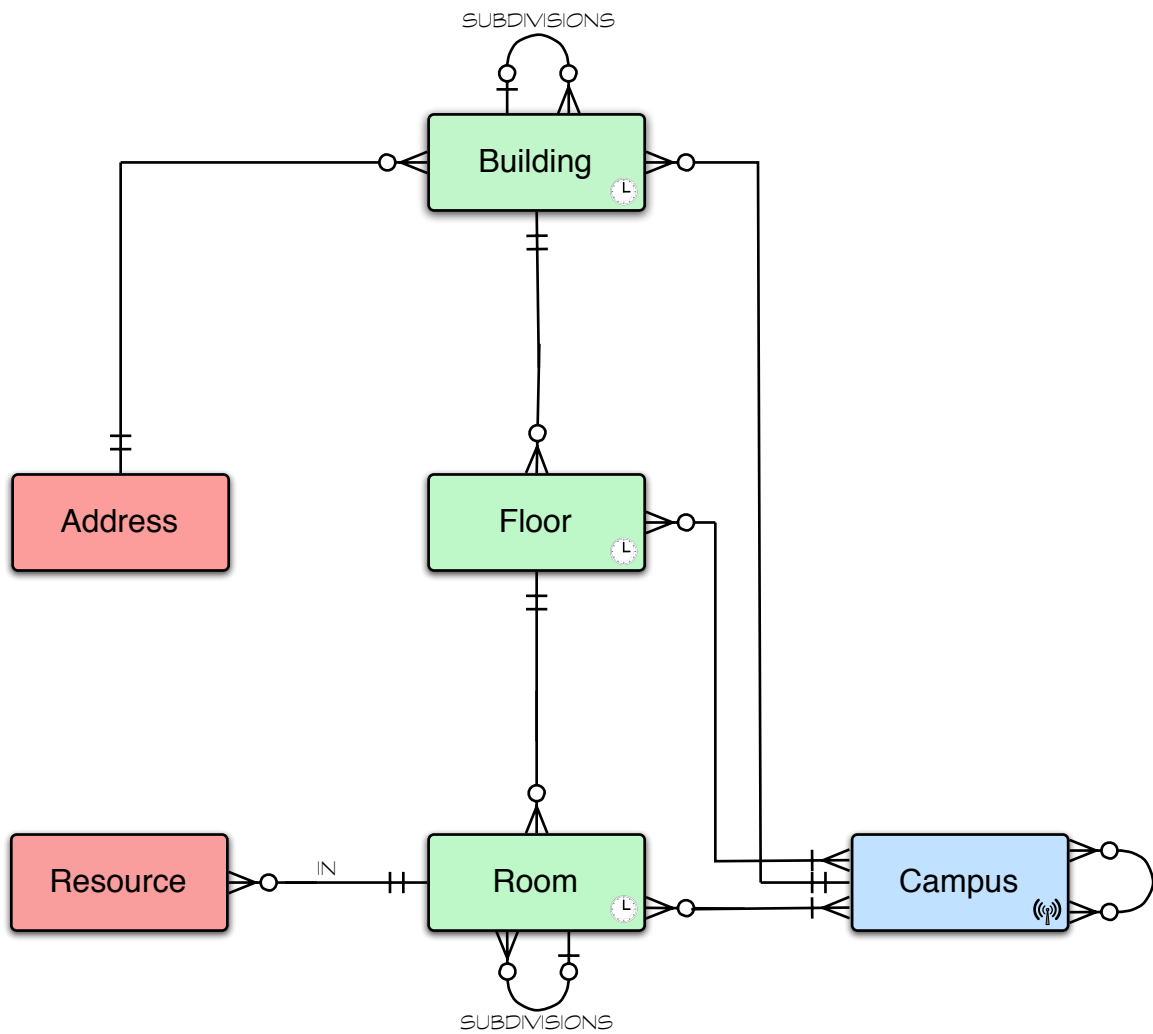

# OSID ROOM MODEL

**Room**

- boolean isSubdivision()
- DisplayText getDesignatedName()
- String getRoomNumber()
- String getCode()
- decimal getArea()
- cardinal getOccupancyLimit()

**Floor**

- String getNumber()
- decimal getGrossArea()

**Building**

- DisplayText getOfficialName()
- String getNumber()
- boolean isSubdivision()
- decimal getGrossArea()

## LEGEND