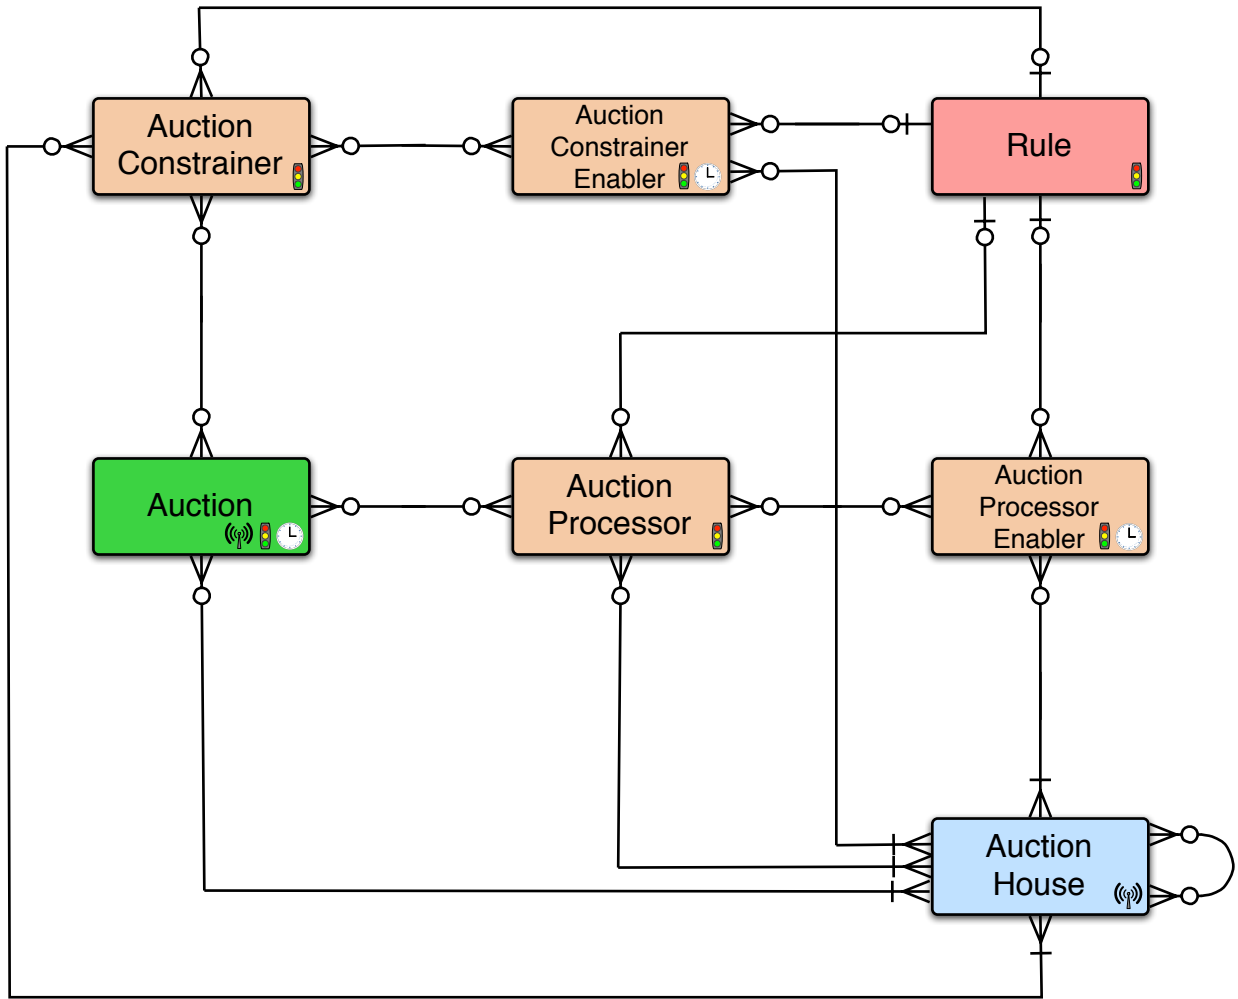

OSID BIDDING RULES MODEL

```

Auction
Type getCurrencyType()
cardinal getMinimumBidders()
boolean isSealed()
cardinal getLotSize()
cardinal getRemainingItems()
boolean limitsItems()
cardinal getItemLimit()
float getStartingPrice()
float getPriceIncrement()
float getReservePrice()
float getBuyoutPrice()
    
```

LEGEND

- OsidObject
- OsidRule
- OsidRelationship
- OsidCatalog
- L Temporal
- OsidGovernator
- External Entity
- OsidCondition
- OsidResult
- Operable
- Sourceable
- OsidCapsule